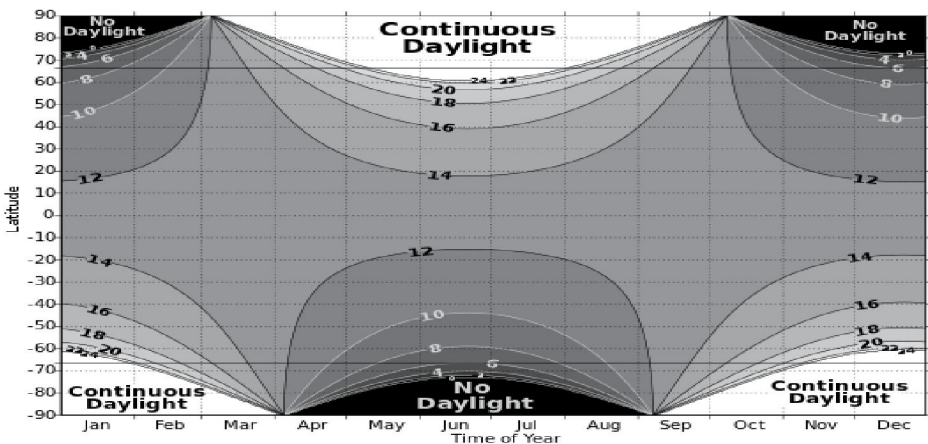

بعد غروب آفتاب تا ۷۲ دقیقه قبل از طلوع آفتاب) را محاسبه و سپس تقسیمات مزبور را اعمال می نمایند.

❖ **وقت فجر:** در عرض شمالی که دارای شبهای غیرمتعارف هستند:

۱- در شبهای نزدیکی بسیار شفق به نیمه شب: برای روزه؛ در وقت فجر صادق امساک نموده و نیت می نمایند، اما برای ادای نماز صبح: بهتر است که نماز صبح را در وقت فجر تقدیری (۷۲ دقیقه قبل از طلوع آفتاب = حداقل فلق و معادل زمانی ۱۸ درجه در عرض مستویه) بجای آورند.

۲- در شبهای اتصال شفق با فلق (WhiteNight): برای روزه؛ در وقت فجر صادق آخرین روز واجد فجر امساک نموده و نیت می نمایند، اما برای ادای نماز صبح: حتما نماز صبح را در وقت فجر تقدیری (۷۲ دقیقه قبل از طلوع آفتاب) بجای آورند.

❖ **توضیح:** شهر Jena کشور آلمان؛ در برخی از ایام سال غروب شفق و طلوع فلق آن به نیمه شب بسیار نزدیک می شود، و در برخی از ایام سال (۲۷ مه تا ۱۸ ژوئیه) شفق اصلا غروب نکرده، و یا فلق (فجر) اصلا طلوع نمی کند، و شفق تمام شب مستمر بوده و به فلق متصل می شود.