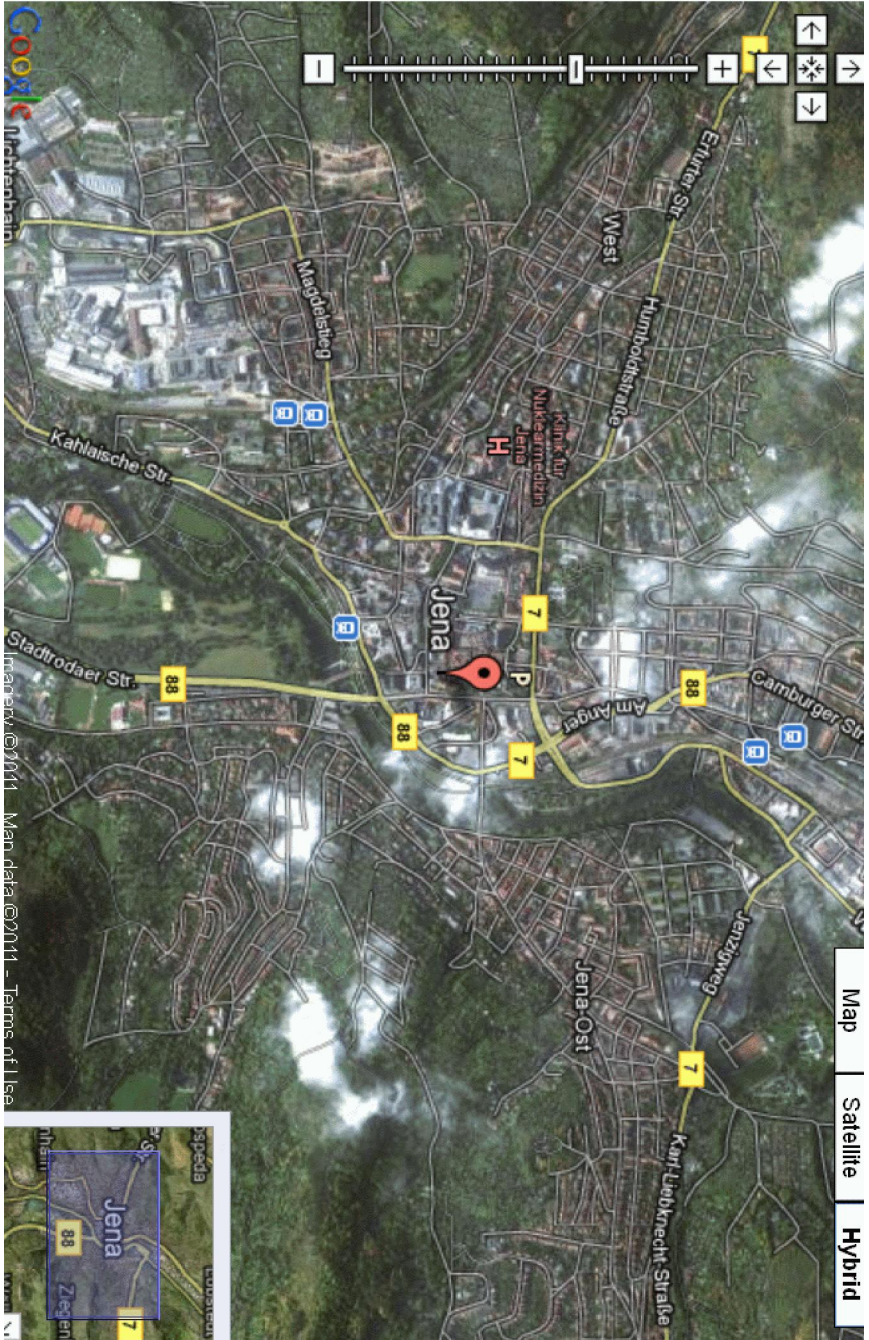

به افق شهر Jena (Germany) = KMT-2 = GMT+1

طول جغرافياي 50°55' N / 11°35' E عرض جغرافياي

تهيه و تدوين: پژوهشگرده علوم نجوم و تقويم و تحميم بنياد حيات اعلى

تقويم دائمي اوقات شرعي شهر Jena الالماني

Map data © 2011 - Terms of Use