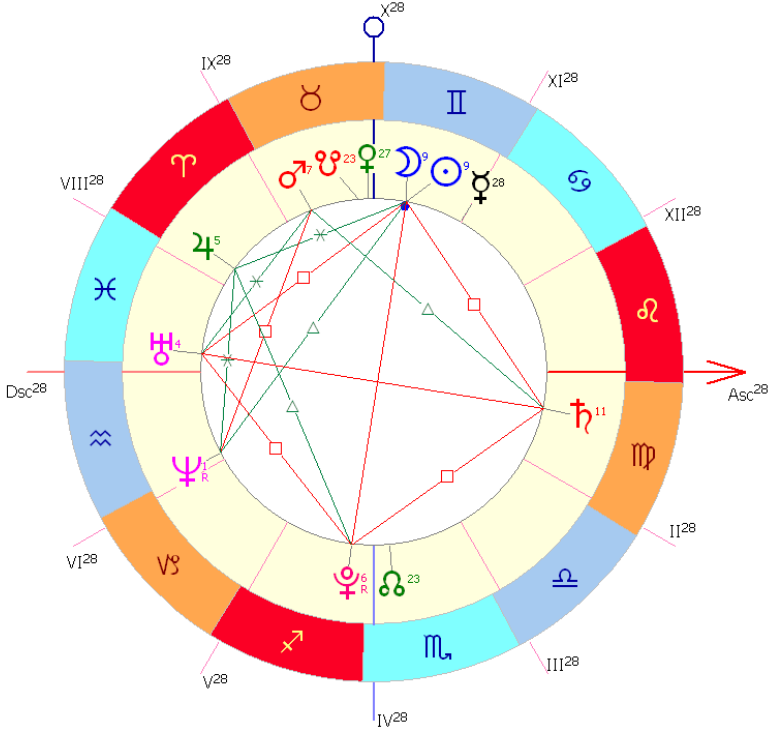

الهيئة الفلكية لذروة الكسوف