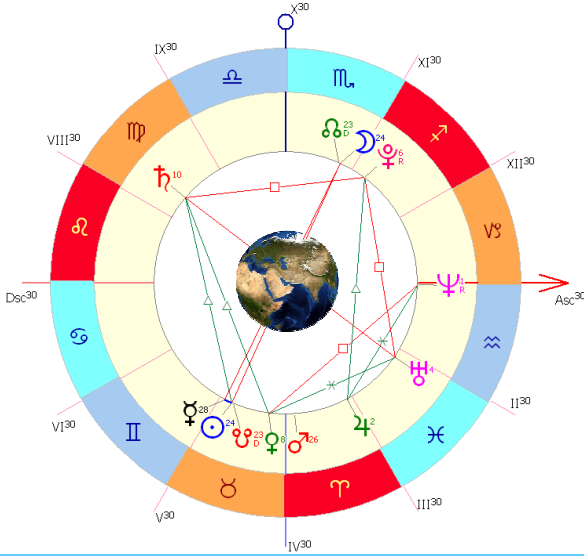

الهيئة الفلكية لذروة الخسوف

التاريخ	الأحداث الفلكية	بداية الإتصال يوم :الساعة	مركز الإتصال يوم : الساعة	نهاية الإنصراف يوم : الساعة	علم الأحيان الإختبارات والأحكام النجمية
١٥ رجب = ١٧ يونيو	القمر في وجه ٢ البرج النجمي قوس وجه قمر و دريجان مريخ	٢٧ جزاء - 05:03	استمرار حتى	٢٨ جزاء - 23:03	د ٤٢١
	قمر + منزل بلدة	٢٧ جزاء - 11:49	استمرار حتى	٢٨ جزاء - 16:36	د ٦٦٨
	بيت + مثلثة عطارد: البرج النجمي جزاء	٢٧ جزاء - 02:28	استمرار حتى	١ سرطان - 14:13	ح ٢ - ح ٢ - ط ٢٧
	عطارد في البرج الفلكي سرطان	٢٧ جزاء - 22:09	استمرار حتى	١ سرطان - 08:38	ج ٣ - ب ٤
	عطارد في وجه ١ البرج النجمي جزاء وجه مشتري و دريجان عطارد	٢٧ جزاء - 02:28	استمرار حتى	١ سرطان - 08:06	د ٤٧٤
	عطارد في البرج النجمي جزاء حد عطارد	٢٧ جزاء - 02:28	استمرار حتى	٢٠ جزاء - 21:59	د ٣٧١
	قمر مقارئة عين الرامي	٢٧ جزاء - 03:46	٢٧ جزاء - 04:38	٢٧ جزاء - 05:33	و ٥٩
	قمر مقارئة الفكة الجنوبية	٢٧ جزاء - 04:01	٢٧ جزاء - 04:56	٢٧ جزاء - 05:49	و ٣٦
	قمر مقارئة النسور الواقع	٢٧ جزاء - 06:09	٢٧ جزاء - 07:02	٢٧ جزاء - 07:55	و ٢٩
	قمر مقارئة بلدة	٢٧ جزاء - 16:54	٢٧ جزاء - 17:47	٢٧ جزاء - 18:42	و ٢٤
	قمر ضدنوازي زهرة	٢٧ جزاء - 21:42	٢٧ جزاء - 7:35	٢٧ جزاء - 16:00	هـ ٦ - ج ٤٠٢
	قمر تثليث مريخ	٢٧ جزاء - 12:06	٢٨ جزاء - 11:07	٢٩ جزاء - 10:42	هـ ٧ - ج ٥٠٢
	قمر ضدنوازي مريخ	٢٧ جزاء - 14:30	٢٨ جزاء - 22:12	٢٨ جزاء - 5:18	هـ ٨ - ج ٥٠٢
	شمس تربيع زحل	٢٧ جزاء - 2:00	٢٩ جزاء - 3:17	٢٨ سرطان - 15:00	هـ ١٣٨
	عطارد تربيع زحل	٢٧ جزاء - 15:00	٢١ جزاء - 21:42	٥ سرطان - 12:00	هـ ١٦٤