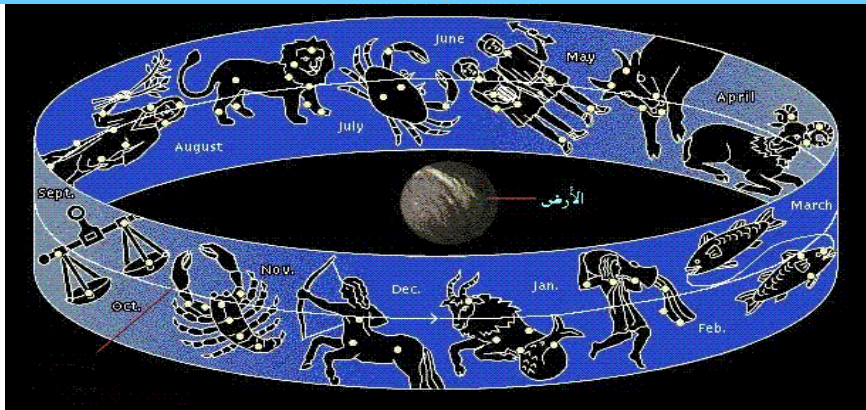

علم الأحيان الإختبارات والأحكام النجمية	نهاية الإنصراف يوم : الساعة	مركز الإنصال يوم : الساعة	بداية الإنصال يوم :الساعة	الأحداث الفلكية	التاريخ	
د ٦٥٣	١١ سرطان - 00:53	استمرار حتى	١٠ سرطان - 20:15	قمر + منزل الهنعة	٢٩ رجب = يوليو	
ج ٤٨٤	١٢ سرطان - 01:23	استمرار حتى	١٠ سرطان - 14:37	قمر خالي السببر		
و ٥٢	١٠ سرطان - 23:38	١٠ سرطان - 22:43	١٠ سرطان - 21:48	قمر مقارنة منكب ذي العنان		
و ٥٤	١٠ سرطان - 01:44	١٠ سرطان - 00:48	١٠ سرطان - 23:54	قمر مقارنة نحابة		
و ٤١	١٠ سرطان - 07:32	١٠ سرطان - 06:37	١٠ سرطان - 05:43	قمر مقارنة هنعه		
و ١٢	١٠ سرطان - 16:27	١٠ سرطان - 15:34	١٠ سرطان - 14:40	قمر مقارنة شعري يمانية		
هـ - ٨، ج ٥٠٢	١١ سرطان - 23:42	١٠ سرطان - 14:31	١٠ سرطان - 2:48	قمر نوازى مريخ		
هـ ١٦٠	١٢ سرطان - 15:00	١١ سرطان - 21:07	١٠ سرطان - 1:00	عطارد نوازى مريخ		
ج ٤٨٨	٢٤ سرطان	استمرار حتى	١١ سرطان	قمر سريع السببر		
د ٤٠٤	١٢ سرطان - 01:23	استمرار حتى	١١ سرطان - 09:36	القمر في وجه ٢ البرج النجمي جوزاء وجه شمس و دريجان زحل		٣٠ رجب = يوليو
د ٦٥٤	١٢ سرطان - 00:06	استمرار حتى	١١ سرطان - 00:53	قمر + منزل ذراع		
ج ٢٨ - ز ٤٠ ط	٨ أسد - 20:38	استمرار حتى	١١ سرطان - 14:13	عطارد في البرج النجمي سرطان		
ج ٥ - ب ٣	٧ أسد - 20:59	استمرار حتى	١١ سرطان - 08:38	عطارد في البرج الفلكي أسد		
د ٤٧٧	١٨ سرطان - 17:44	استمرار حتى	١١ سرطان - 14:13	عطارد في وجه ١ البرج النجمي سرطان وجه زهرة و دريجان قمر		
د ٣٧٨	١٢ سرطان - 14:55	استمرار حتى	١١ سرطان - 04:04	الزهرة في البرج النجمي ثور حد مريخ		
و ٤٠	١١ سرطان - 03:11	١١ سرطان - 02:17	١١ سرطان - 01:24	قمر مقارنة ذراع مقبوضة		
و ٥٥	١١ سرطان - 03:27	١١ سرطان - 02:33	١١ سرطان - 01:41	قمر مقارنة كاستور التوأم المقدم		
و ١٥	١١ سرطان - 13:14	١١ سرطان - 12:21	١١ سرطان - 11:27	قمر مقارنة شعري غمبضاء		
هـ - ٣، ج ٢٠٢	١٢ سرطان - 2:24	١٢ سرطان - 2:55	١١ سرطان - 2:54	قمر مقارنة عطارد		
هـ - ١٨، ج ١٠٠، ج ١٠٠	١٢ سرطان - 19:54	١١ سرطان - 13:08	١١ سرطان - 5:36	قمر ضدنوازي بلوتون		
هـ - ١٢، ج ٨٠٢	١٢ سرطان - 5:18	١٢ سرطان - 8:37	١١ سرطان - 11:42	قمر تثليث اورانوس		
هـ - ٩، ج ٦٠٢	١٢ سرطان - 6:48	١٢ سرطان - 9:55	١١ سرطان - 12:48	قمر تربيع مشتري		
هـ - ٥٢، ج ٥٠٢	١٢ سرطان - 13:36	١٢ سرطان - 16:00	١١ سرطان - 18:06	قمر تسديس مريخ		
هـ ١٥٩	٢١ أسد - 5:00	٢١ سرطان - 6:28	١١ سرطان - 7:00	عطارد تسديس مريخ		
هـ ١٩١	٢٢ سرطان - 17:00	١٧ سرطان - 0:44	١١ سرطان - 8:00	زهرة تربيع اورانوس