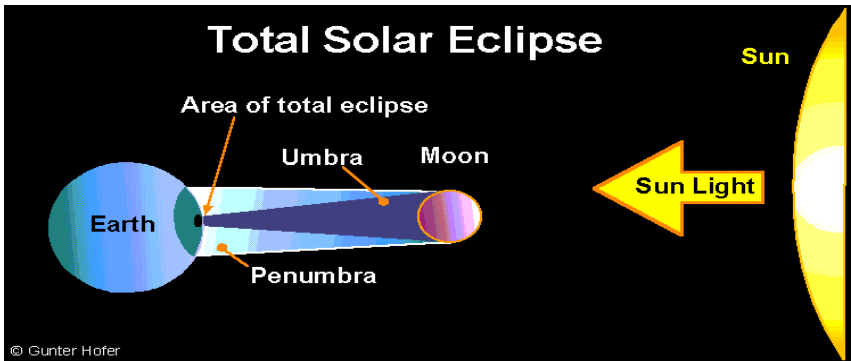

الهيئة الفلكية لذروة الكسوف