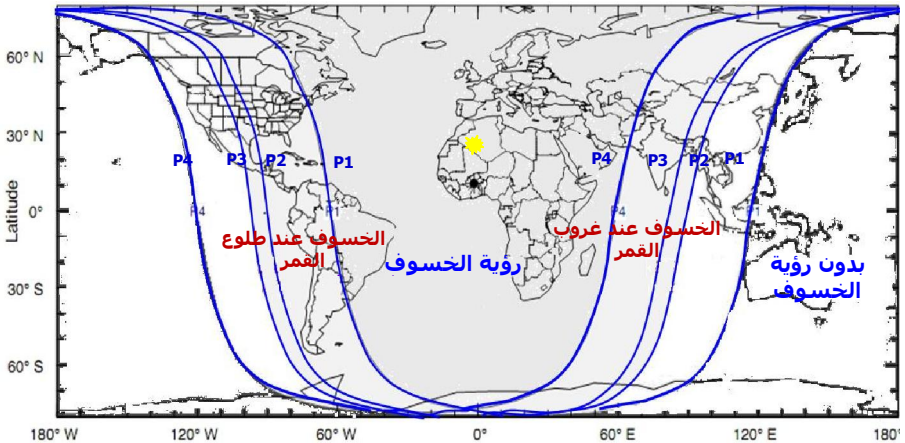

خسوف ظلي ١٤ ذي الحجة ١٤٣٤

١٤ ذي الحجة ١٤٣٤ = ١٩ أكتوبر ٢٠١٣ = ٢٧ مهر = ٢٧ ميزان ١٣٩٢

Penumbral Magnitude = 0.7649   P. Radius = 1.2270°   Gamma = 1.1508
Umbral Magnitude = -0.2718   U. Radius = 0.6917°   Axis = 1.0902°

Saros Series = 117   Member = 52 of 72

Sun at Greatest Eclipse
(Geocentric Coordinates)

R.A. = 13h35m31.9s
Dec. = -09°57'15.0"
S.D. = 00°16'03.4"
H.P. = 00°00'08.8"

Moon at Greatest Eclipse
(Geocentric Coordinates)

R.A. = 01h34m19.6s
Dec. = +11°00'12.2"
S.D. = 00°15'29.3"
H.P. = 00°56'50.7"