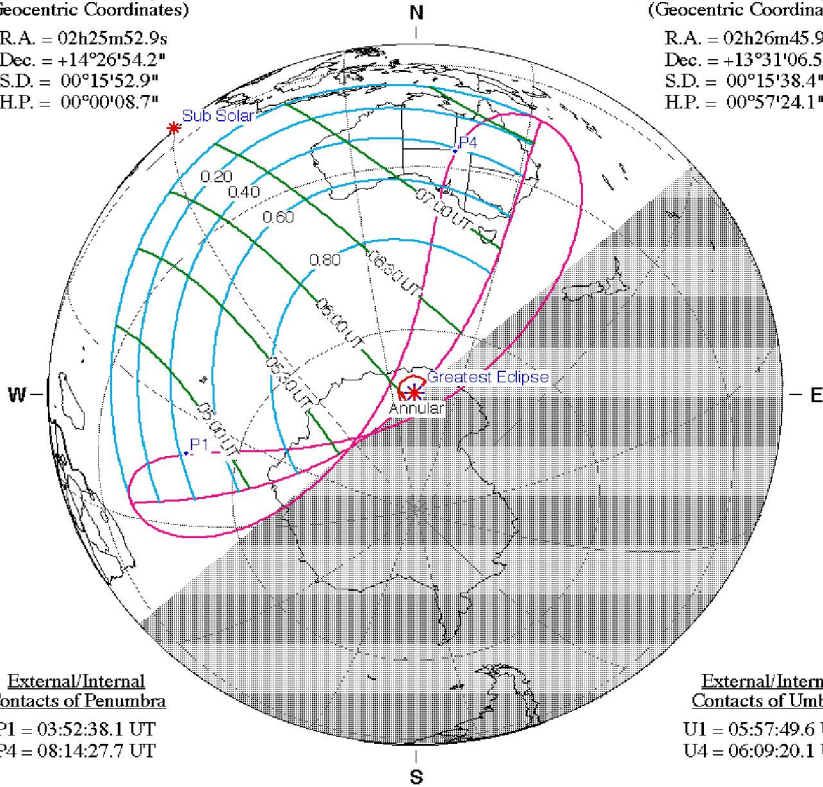

# الكسوف الحلقوي والجزئي ٢٨ جمادى الآخرة ١٤٣٥

٢٨ جمادى الآخرة ١٤٣٥ = ٢٩ أبريل ٢٠١٤ = ٩ ثور = ٩ ارديهشت ١٣٩٣

مكان الوقوع: جنوب افريقيا الى استراليا و جنوب اندونيسيا.

Geocentric Conjunction = 05:37:49.4 UT J.D. = 2456776.734600  
 Greatest Eclipse = 06:03:24.3 UT J.D. = 2456776.752364  
 Eclipse Magnitude = 0.9842 Gamma = -1.0001  
 Saros Series = 148 Member = 21 of 75

Sun at Greatest Eclipse  
(Geocentric Coordinates)

R.A. = 02h25m52.9s  
 Dec. = +14°26'54.2"  
 S.D. = 00°15'52.9"  
 H.P. = 00°00'08.7"

Moon at Greatest Eclipse  
(Geocentric Coordinates)

R.A. = 02h26m45.9s  
 Dec. = +13°31'06.5"  
 S.D. = 00°15'38.4"  
 H.P. = 00°57'24.1"