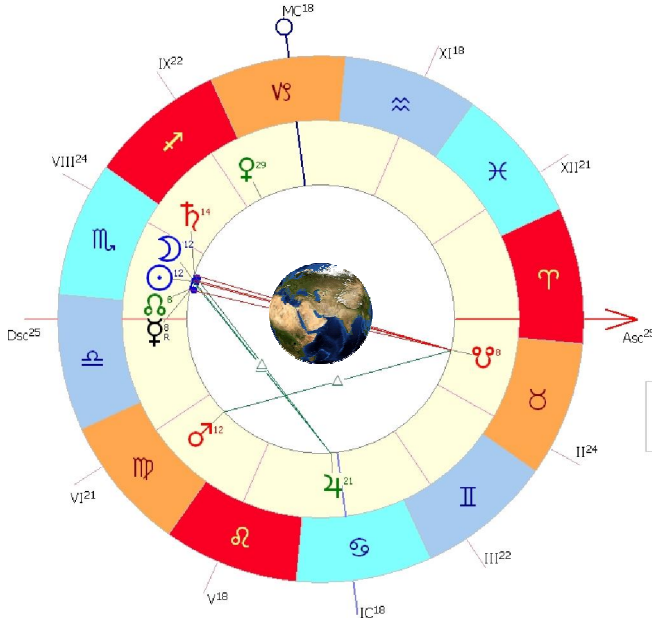

الكسوف في مساكن المسلمين

الحد الأعلى للجزء المكسوف	مقدار الكسوف Mag.	ارتفاع الشمس	نهاية الكسوف	سمت الشمس	ارتفاع الشمس	ذروة الكسوف	ارتفاع الشمس	بداية الكسوف	البلد
%76.7	0.813	35	15:28	233	54	14:28	68	12:46	Porto-Novo بنين
%84.9	0.879	24	16:15	245	43	14:53	63	13:17	Yaounde, كامرون
%85.1	0.881	15	16:21	249	33	15:06	53	13:37	Bangui افريقيا الوسطى
%84.7	0.877	21	16:21	254	39	15:04	60	13:34	Brazzaville, كنگو
%84.9	0.881	00	17:41	255	03	17:29	18	16:23	Moqadisho سوميالي
%54.0	0.630	00	17:17	250	14	16:16	29	15:05	Khartoum, السودان
%02.7	0.081	25	14:47	217	30	14:13	33	13:38	Tunis, تونس
%82.3	0.860	00	15:00 غروب	253	08	14:24	25	13:14	Addis Abeba اثيوبيا
%02.5	0.077	32	14:10	191	34	13:35	34	13:00	Madrid, اسبانيا
%06.5	0.146	35	13:10	181	36	12:23	35	11:35	Lisbon, برتغال
%35.0	0.453	06	07:12	112	00	06:33 طلوع	00	06:33 طلوع	Quebec كندا
%45.6	0.558	06	07:11	110	00	06:32 طلوع	00	06:32 طلوع	New York امريكا
%33.2	0.445	05	07:10	109	00	06:40 طلوع	00	06:40 طلوع	Washington امريكا
%28.5	0.399	74	10:12	109	57	08:56	41	07:48	Natal برازيليا
%32.6	0.440	23	08:10	108	10	07:05	00	06:21 طلوع	Caracas ونزوئلا
%10.1	0.196	14	06:43	106	05	06:06	00	05:43 طلوع	Bogota كولمبيا

الهيئة الفلكية لذروة الكسوف