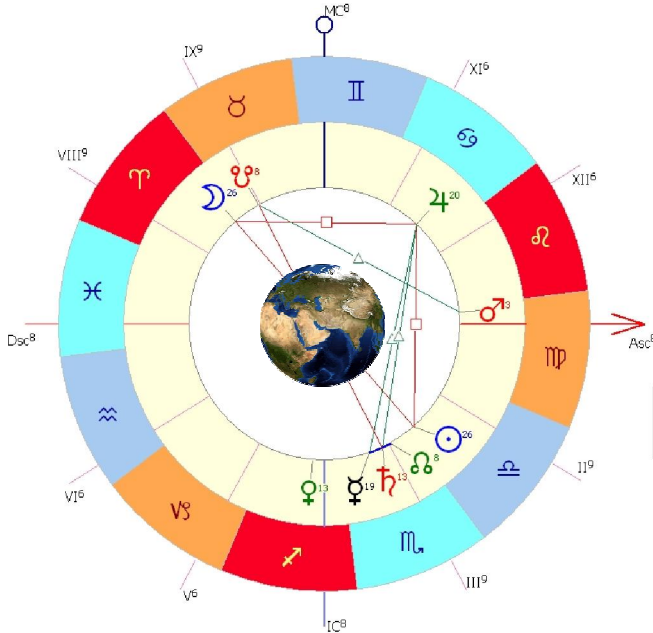

البلد	بداية الخسوف الظلي(P2)	ذروة الخسوف	نهاية الخسوف الظلي(P3)
مالث-چاد-نيجر-نيجريا-بنين-افريقيا الوسطى-كامرون-غرب كنغو-غابون-زيمبر-أنغولا-ناميبيا-غينيا الاستوائية-ألبانيا-مقدونيه- كرواسيا-صربيا-بوسنيا-سنجق-كوزوو-اسلوتيا-إيطاليا-فرنس- اسبانيا-ألمانيا-دانمارك-بلجيكا-لهستان-مجارستان-نروژ- سونس-اتريش-چك-هولندا	00:37	00:51	01:05
برتغال-بريطانيا-أيرلند-اسكاتلند-إيسلند-مراكش-جزائر قناري- صحرا-موريتاني-مالي-سنغال-بوركينافاسو-غينيا-ساحل عاج- غينيا بيساو-غامبيا-سياراتون-ليبيريا-جانا-توگو-غنا	23:37	23:51	00:05
جزائر Cape Verd - جزائر Azores - شرق غرينلند(اسكورسي)	22:37	22:51	23:05
جزائر جورجيا الجنوبية (غريتويكن)، جزائر مارتين واس، آتل داس روكاس(برزيل)، وسط المحيط الهادي	21:37	21:51	22:05
غرينلند- شرق برزيل(برازيليا)- أرجنتينا- اروغوئه- سورينام	20:37	20:51	21:05
برزيل الوسطي (Manaus)- غويانا- بوليوي- تشيلي- باراغواي- دمنيكن- شرق كندا (كلك)	19:37	19:51	20:05
ونزوئا	19:07	19:21	19:35
أمريكا(نيويورك)-كوبا- جامايكا- هائيتي- باناما-كلمبيا- اكوادور- بيرو- غرب برزيل (بوكادواكره)	18:37	18:51	19:05
دالاس (امريكا)	17:43 طلوع قمر	17:51	18:05
San Antonio (امريكا)	17:53 طلوع قمر	-----	18:05
مركزانادا (Winnipeg)- غواتمالا- هندوراس- السالوادور- بليز- نيكاراغوا - كستاريا	17:37	17:51	18:05
Frontera (شرق مكزيك)	17:40 طلوع قمر	17:51	18:05

الهيئة الفلكية لذروة الخسوف