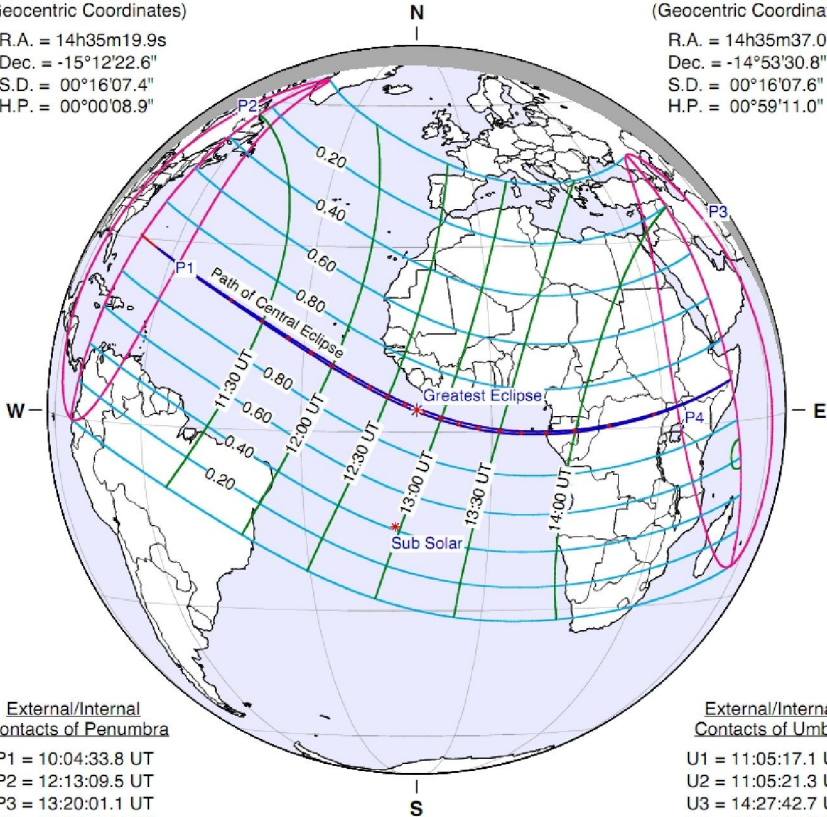

الكسوف الحلقوي، الكلي والجزئي ٢٩ ذي الحجة ١٤٣٤

٢٩ ذي الحجة ١٤٣٤ = ٣ نوفمبر ٢٠١٣ = ١٢ عقرب = ١٢ آبان ١٣٩٢

مكان الوقوع: شرق كندا والولايات المتحدة الأمريكية إلى شمال برزيل، افريقيا، جنوب اوروبا، الشرق الأوسط (جزيرة العرب، العراق، سوريا الى غرب ايران).

Ecliptic Conjunction = 12:51:04.1 TD (= 12:49:57.0 UT)
Greatest Eclipse = 12:47:35.7 TD (= 12:46:28.6 UT)
Eclipse Magnitude = 1.0159   Gamma = 0.3271
Saros Series = 143   Member = 23 of 72

Sun at Greatest Eclipse
(Geocentric Coordinates)

R.A. = 14h35m19.9s
Dec. = -15°12'22.6"
S.D. = 00°16'07.4"
H.P. = 00°00'08.9"

Moon at Greatest Eclipse
(Geocentric Coordinates)

R.A. = 14h35m37.0s
Dec. = -14°53'30.8"
S.D. = 00°16'07.6"
H.P. = 00°59'11.0"

External/Internal
Contacts of Penumbra

P1 = 10:04:33.8 UT
P2 = 12:13:09.5 UT
P3 = 13:20:01.1 UT
P4 = 15:28:21.7 UT

External/Internal
Contacts of Umbra

U1 = 11:05:17.1 UT
U2 = 11:05:21.3 UT
U3 = 14:27:42.7 UT
U4 = 14:27:43.3 UT