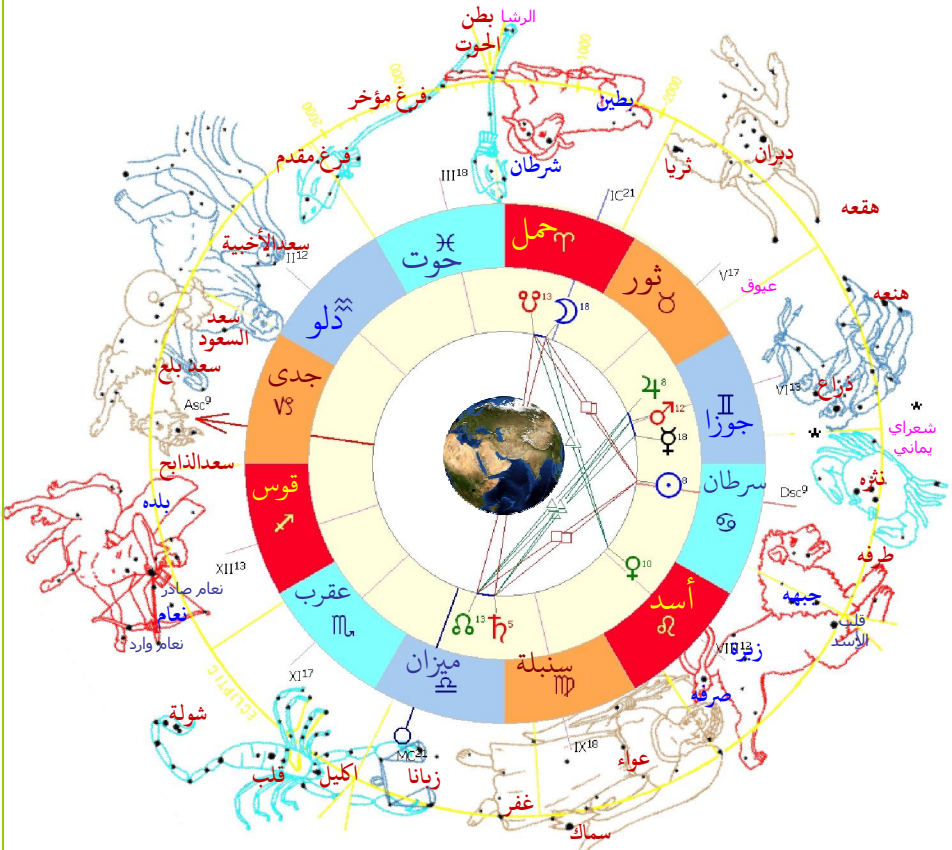

طالع ليلة القدر وتحويل السنة لأهل الحق

لحظة غروب الشمس ليلة ٢٣ رمضان ١٤٣٤ بنو قيت مكتة المكرمة

يا الله يا مالك الأرواح والأجسام = وخالق النجوم والأحكام - مديبر الضياء والظلام = لا المشتري أرحوه للإنعام

ولا أخاف الضر من بهرام = فإنما النجوم كالأعلام - والعلم عند الملك العلام = يا رب فاحفظني من الأسقام

ووقتي حوادث الأيام = وهجنة الأوزار والآثام - هنجلب المصطفى الختام = وصنوه وآله الكرام