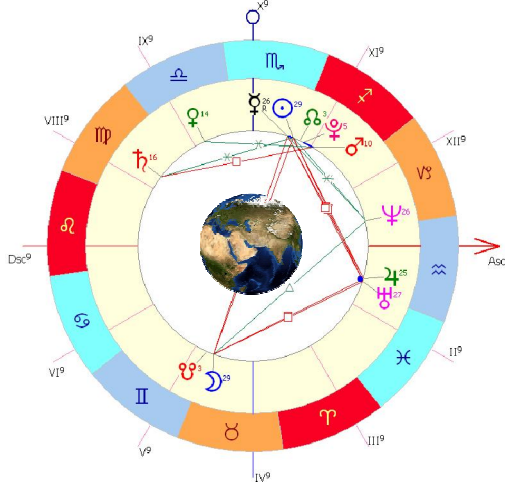

الخسوف الكلي و الجزئي: ٣ ساعة و ٣٨ دقيقة و ٤٣ ثانية
الخسوف الكلي: ١ ساعة و ١٢ دقيقة و ٣١ ثانية

الخسوف في مساكن المسلمين

بداية الخسوف الجزئي (U1)	بداية الخسوف الكلي (U2)	ذروة الخسوف	نهاية الخسوف الكلي (U3)	نهاية الخسوف الجزئي (U4)	البلد
---	---	---	---	20:01	سيدني (شرق استراليا)
---	---	---	---	19:01	سنول(كره جنوبي)
---	---	---	---	18:01	شانغهاي(چين)
---	---	---	---	18:01	تايبه (تايوان)
07:33	07:45	---	---	---	الجزيره(الجزاير)
07:33	08:19	---	---	---	زاغرب (كرواسي)
07:33	08:17	---	---	---	ليون (فرنسه)
07:33	08:33	---	---	---	مادريد (اسپانيا)
07:33	08:41	08:42	---	---	بروكسل (بلژيك)
06:33	07:41	08:05	---	---	لندن (انگلستان)
06:33	07:28	---	---	---	رباط (مراكش)
06:33	07:41	07:51	---	---	ليزبون (برتغال)
03:33	04:41	05:17	05:37	---	برازيليا (برزيل) - بونيس آيرس (أرژنتين)
02:33	03:41	04:17	04:53	09:01	كوبان- ونزوتلا- بوليوي- شيلي(Iquique)- شرق كندا
01:33	02:41	03:17	03:53	05:01	نيويورك (أمريكا)-شرق كندا(كك)-كوبا- جامايكا-هائيتي-باناما- كلمبيا-اكوادور-بيرو
00:33	01:41	02:17	02:53	04:01	دالاس(أمريكا)-مركزكندا(Winnipeg)-مكزيك-كواتمالا-هندوراس السالوادور- بليز-تيكارا-كوتيه-كاستاريكا
23:33	00:41	01:17	01:53	03:01	Denver (أمريكا)- غرب كندا(Edmonton)- غرب مكزيك
22:33	23:41	00:17	00:53	02:01	لوس أنجلس (أمريكا)- غرب كندا (Dawson)

الهيئة الفلكية لذروة الخسوف