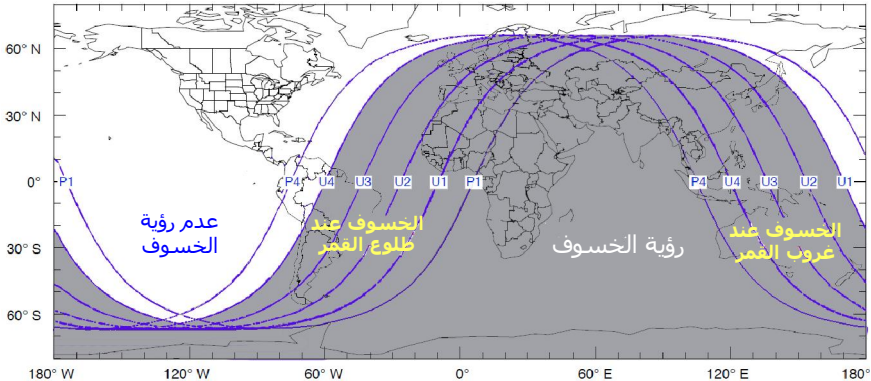

Earth's Penumbra

S

F. Espenak, NASA's GSFC
eclipse.gsfc.nasa.gov/eclipse.html

Eclipse Contacts

P1 = 17:24:37 UT
U1 = 18:22:57 UT
U2 = 19:22:29 UT
U3 = 21:02:42 UT
U4 = 22:02:14 UT
P4 = 23:00:41 UT

الخسوف في البلاد المقدسة