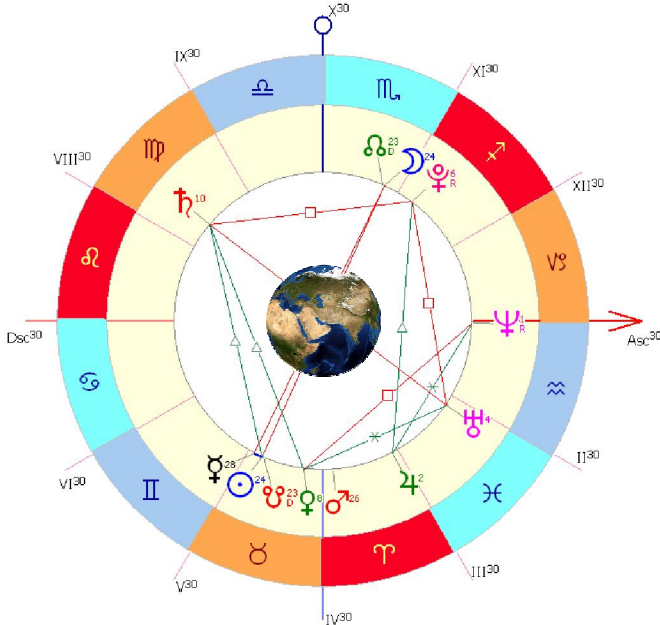

23:02:14	22:02:42	21:12:36	20:22:29	19:27:00	سارايو(بوسني)
23:02:14	22:02:42	21:12:36	20:46:00	----	مادريد(اسبانيا)
23:02:14	22:02:42	21:12:36	20:56:00	----	باريس (فرنسه)
23:02:14	22:02:42	21:12:36	20:30:00	----	برلين (المان)
00:02:14	23:02:42	22:12:36	21:22:29	20:22:57	بلغارستان يونان روماني اوكرين بلاروس زامبيا موزامبيك زيمبابوه افريقاي جنوبي بروندي قمر يوتسوانا
01:02:14	00:02:42	23:12:36	22:22:29	21:55:00	ويلنيوس(ليتواني)
03:32:14	02:32:42	01:42:36	00:52:29	23:52:57	هند - سريلانكا
04:02:14	03:02:42	02:12:36	01:22:29	00:22:57	بنغلادش- بوتان- آستانه(قزاقستان)
05:29:00	05:02:42	04:12:36	03:22:29	02:22:57	مانيل (فيليبين)
----	----	----	04:22:29	03:22:57	توكيو (زاين)
06:02:14	05:02:42	04:12:36	03:22:29	02:22:57	غرب استراليا(برت)- غرب چين بروندي مالزي- اندونزي(جاكارتا)- هنگ كونگ
07:11:00	07:02:42	06:12:36	05:22:29	04:22:57	كانبرا (استراليا)
19:02:14	18:02:42	17:52:00	----	----	بونيس آيرس(ارژانتين)

الهيئة الفلكية لذروة الخسوف