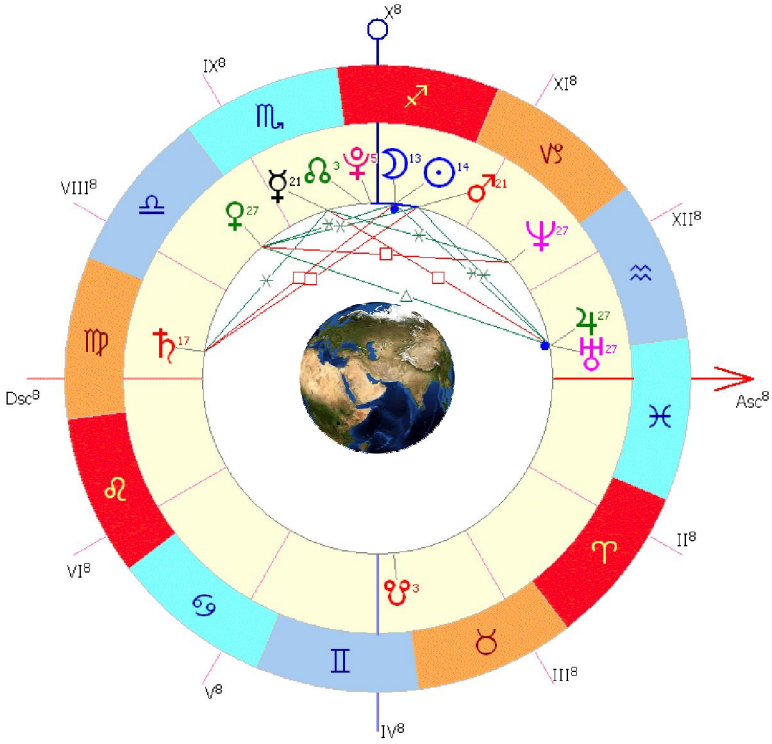

الكسوف في البلاد المقدسة

الحد الأعلى للجزء المكسوف	مقدار الكسوف Mag.	ارتفاع الشمس	نهاية الكسوف	سمت الشمس	ارتفاع الشمس	ذروة الكسوف	ارتفاع الشمس	بداية الكسوف	البلد
%23.8	0.357	45	13:07	166	45	11:43	36	10:20	مكة المكرمة
%29.8	0.418	41	13:14	167	42	11:45	33	10:18	المدينة المنورة
%40.1	0.515	32	13:33	179	35	12:03	31	10:31	النجف الأشرف
%41.5	0.528	31	13:33	178	35	12:03	30	10:31	كربلاء المعلى
%42.6	0.537	30	13:34	179	34	12:03	29	10:31	كاظمية المباركة
%30.5	0.424	19	14:22	204	27	13:07	31	11:45	المنشأة المقدس
%44.4	0.554	30	13:35	178	33	12:03	28	10:31	سامراء الغرب
%53.2	0.632	32	12:13	159	29	10:37	19	09:06	بيت المقدس

الكسوف في بلاد الاسلام

الحد الأعلى للجزء المكسوف	مقدار الكسوف Mag.	ارتفاع الشمس	نهاية الكسوف	سمت الشمس	ارتفاع الشمس	ذروة الكسوف	ارتفاع الشمس	بداية الكسوف	البلد
%23.1	0.350	34	13:31	189	40	12:13	39	10:51	منامة (بحرين)
%39.2	0.507	24	14:15	191	31	12:51	31	11:22	تهران (ايران)
%49.6	0.600	33	12:20	164	32	10:44	23	09:12	بيروت (لبنان)
%09.9	0.195	50	12:53	172	52	11:47	46	10:41	صنعا (يمن)
%15.6	0.267	15	15:21	216	23	14:22	30	13:18	كابل (افغانستان)
%09.9	0.196	14	15:48	221	21	14:57	28	14:03	اسلام آباد
%48.7	0.593	21	14:46	189	26	13:20	25	11:48	باكو (أذربيجان)
%31.7	0.436	32	13:34	185	38	12:10	35	10:41	كويت (كويت)
%46.0	0.568	35	12:19	164	34	10:43	25	09:11	عمان (اردن)
%44.1	0.551	37	12:05	155	33	10:30	22	09:02	قاهرة (مصر)
%48.5	0.591	33	12:21	165	32	10:46	24	09:13	دمشق (سوريه)
%60.3	0.692	27	13:20	162	25	11:44	17	10:13	أنكارا (تركيه)
%23.2	0.351	12	16:56	215	20	15:51	26	14:40	دوشنبه تاجيكستان
%34.9	0.467	18	15:52	202	26	14:35	29	13:11	عشق آباد تركمنستان
%46.9	0.577	33	11:41	141	24	10:09	11	08:48	بنغازي (ليبى)
%31.3	0.433	12	08:47	118	01	07:41	00	07:35	رباط (مراكش)

الكسوف في مساكن المسلمين

الحد الأعلى للجزء المكسوف	مقدار الكسوف Mag.	ارتفاع الشمس	نهاية الكسوف	سمت الشمس	ارتفاع الشمس	ذروة الكسوف	ارتفاع الشمس	بداية الكسوف	البلد
%22.4	0.342	04	17:00	222	12	16:00	19	14:55	ألما آتا (قزاقستان)
%27.4	0.396	09	15:58	215	18	14:51	24	13:38	تاشكند (أوزبكستان)
%62.6	0.712	25	10:53	145	18	09:21	07	07:57	تيران (الباني)
%65.8	0.739	22	10:53	145	15	09:21	05	07:59	سارايو (بوسني)
%64.9	0.732	11	10:30	130	03	09:09	00	08:47	باريس (فرنسه)
%60.7	0.696	22	10:38	137	13	09:10	01	07:52	رم (إيطاليا)

الهيئة الفلكية لذروة الكسوف