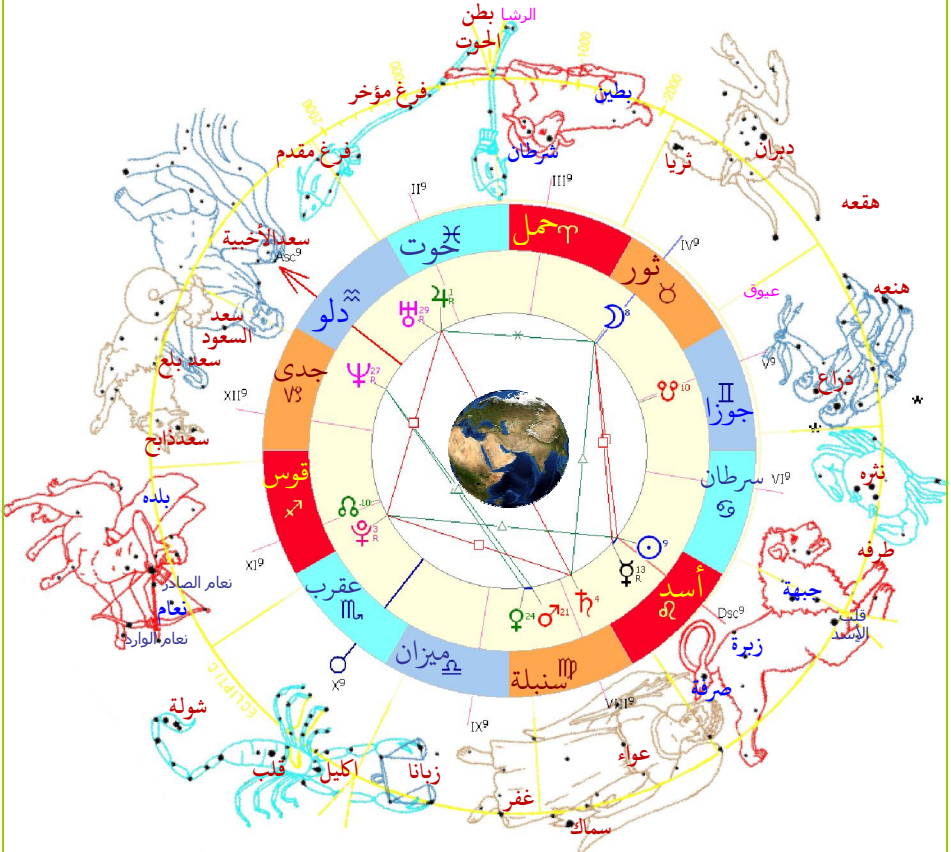

طالع ليلة القدر وتحويل السنة لأهل الحق

لحظة غروب الشمس ليلة ٢٣ رمضان ١٤٣١ بنويت مكة المكرمة

يا مالک الأرواح والأجسام = وخالق النجوم والأحكام - مدبر الضياء والظلام = لا المشتري أرجوه للإنعام
ولا أخاف الضر من بهرام = فإنما النجوم كالأعلام - والعلم عند الملك العلام = يا رب فاحفظني من الأسقام
ووقفي حوادث الأيام = وهجنة الأوزار والآثام - هنيئاً لي المصطفى الختام = وصنوه وآله الكرام