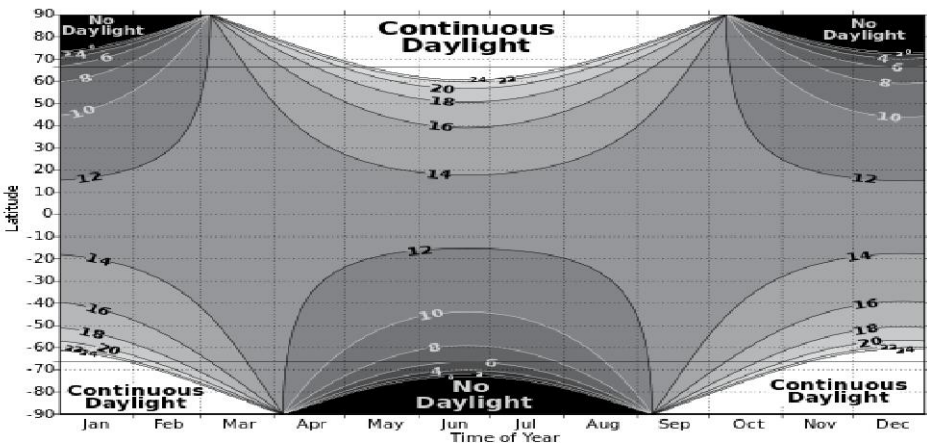

بعد غروب آفتاب تا ۷۲ دقیقه قبل از طلوع آفتاب) را محاسبه و سپس تقسیمات مزبور را اعمال می نمایند.

❖ **وقت فجر:** در عرض شمالی که دارای شبهای غیرمتعارف هستند:

۱- در شبهای نزدیکی بسیار شفق به نیمه شب: برای روزه؛ در وقت فجر صادق امساک نموده و نیت می نمایند، اما برای ادای نماز صبح: بهتر است که نماز صبح را در وقت فجر تقدیری (۷۲ دقیقه قبل از طلوع آفتاب = حداقل فلق و معادل زمانی ۱۸ درجه در عرض مستویه) بجای آورند.

۲- در شبهای اتصال شفق با فلق (WhiteNight): برای روزه؛ در وقت فجر صادق آخرین روز واجد فجر امساک نموده و نیت می نمایند، اما برای ادای نماز صبح: حتما نماز صبح را در وقت فجر تقدیری (۷۲ دقیقه قبل از طلوع آفتاب) بجای آورند.

❖ **توضیح:** شهر Leeds کشور انگلستان؛ در برخی از ایام سال غروب شفق و طلوع فلق آن به نیمه شب بسیار نزدیک می شود، و در برخی از ایام سال (۱۲ مه تا ۲۹ ژوئیه) شفق اصلا غروب نکرده، و یا فلق (فجر) اصلا طلوع نمی کند، و شفق تمام شب مستمر بوده و به فلق متصل می شود.