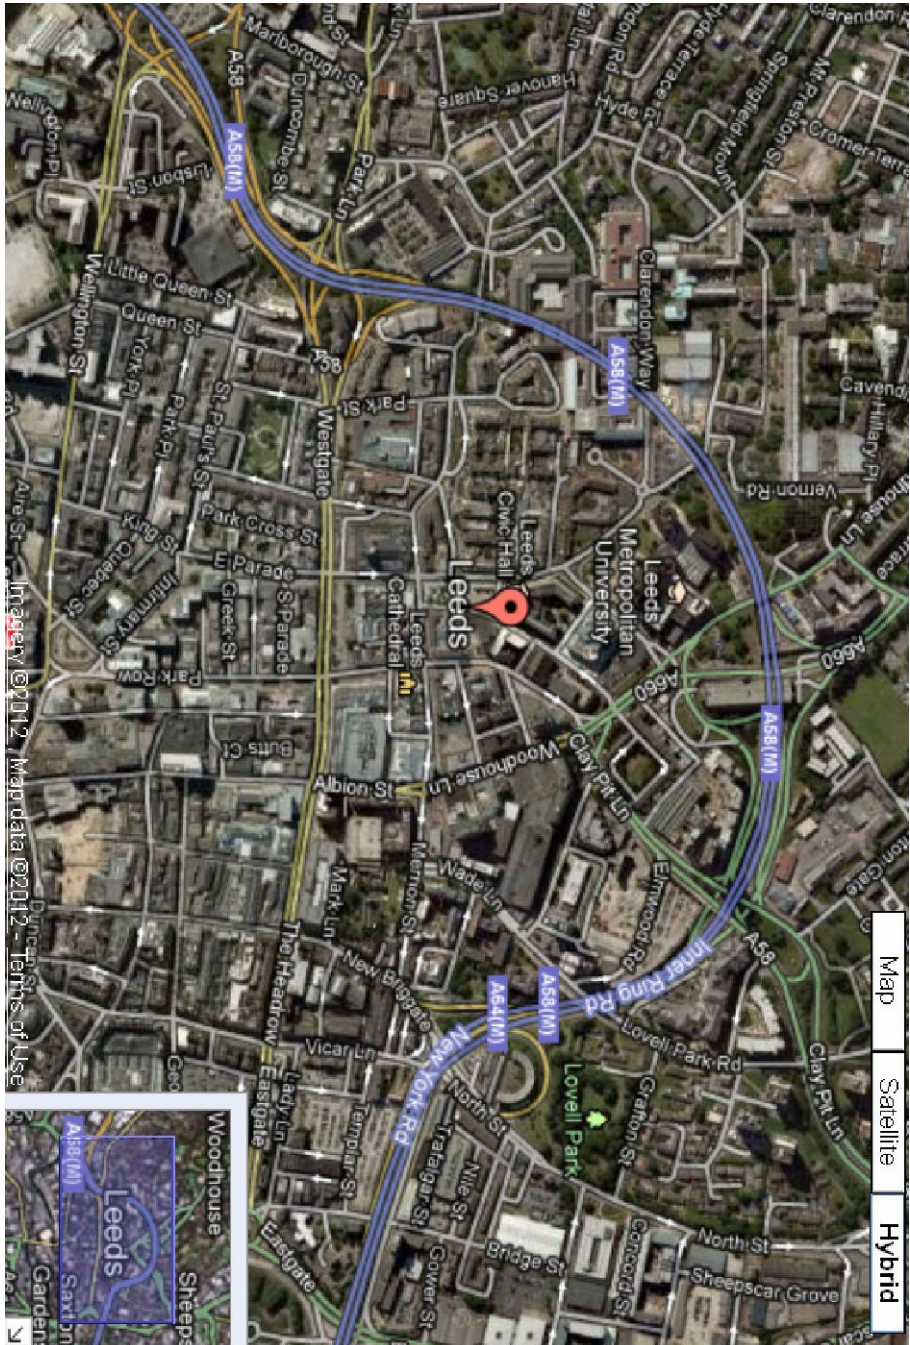

## تقويم شمسي دائمي اوقات شبانه روز

براق شهر Leeds (England) = KMT-3 = GMT0

طول جغرافياي  $53^{\circ}48' N / -1^{\circ}32' E$  عرض جغرافياي

تسيه وتدوين: پژوهشگره علوم نجوم و تقويم و نجوم بنياديات اعلى

در کلام خازنان وحی از حضرت امیرالمؤمنین علی بن ابی طالب علیه السلام رسیده که حضرت رسول الله صلی الله علیه و آله فرمود: