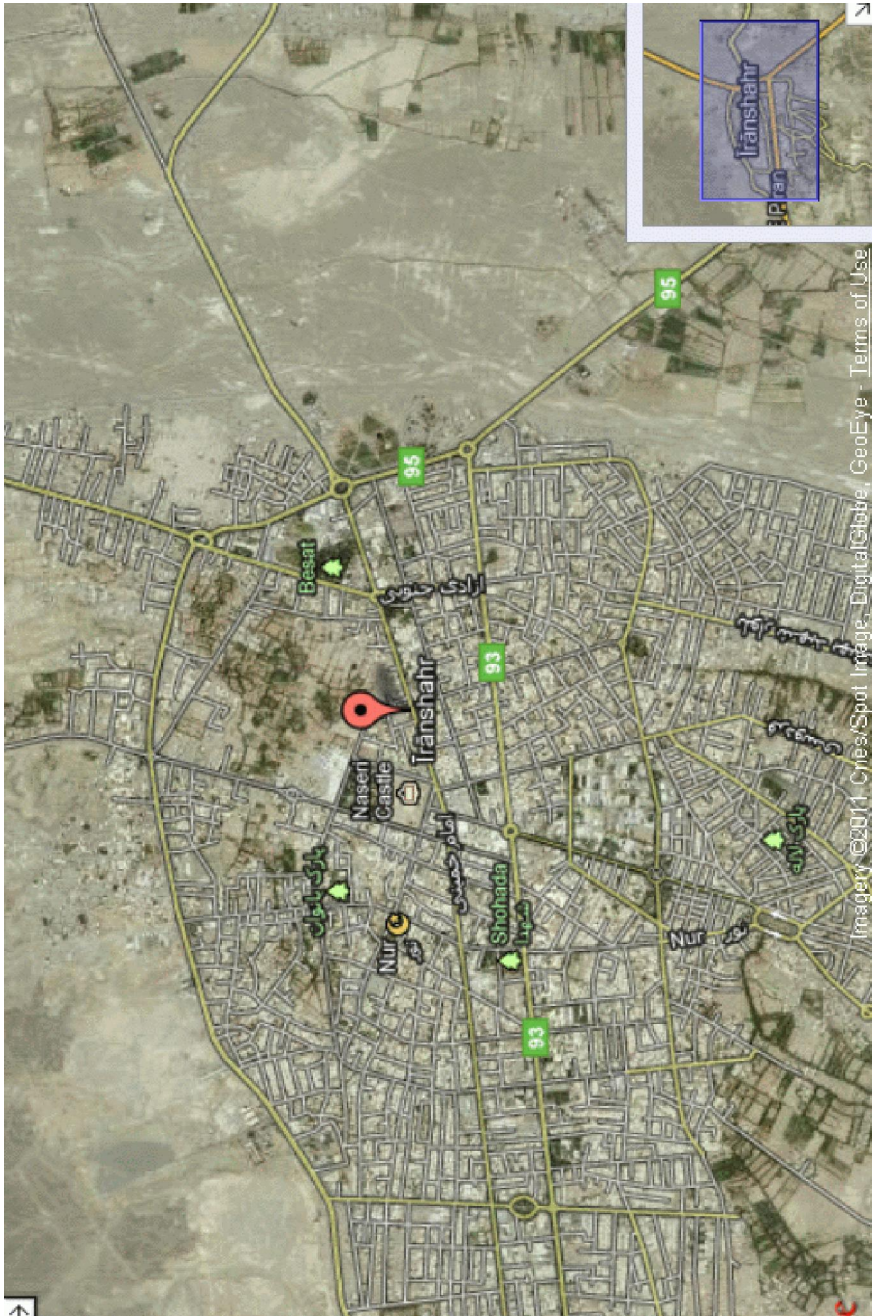

برافق شهر ایرانشهر- ایران : GMT+3.5 = KMT-0.5

طول جغرافیائی E 60°41' / N 27°12' عرض جغرافیائی

تیه و تدوین: پژوهشگره علوم نجوم و تقویم و تحم بنیاد حیات اعلی

تقویم دائمی اوقات شرعی ایرانشهر

دکلام خازنان وحی از حضرت امیرالمؤمنین علی بن ابی طالب علیه السلام رسیده که حضرت رسول الله صلی الله علیه و آله فرمودند: