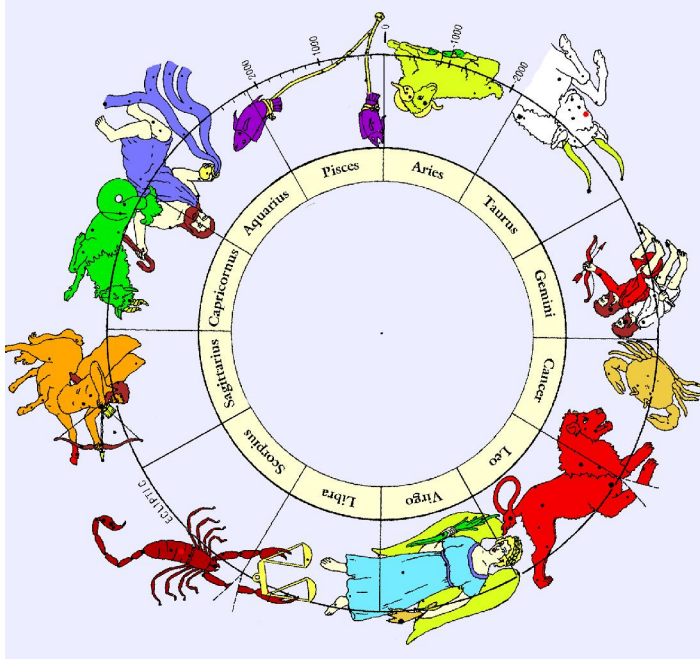

علم الأحيان الإختبارات والأحكام النجمية	نهاية الإنصراف يوم : الساعة	مركز الإتصال يوم : الساعة	بداية الإتصال يوم :الساعة	الأحداث الفلكية	التاريخ
٤٤ الف	آخر الشهر	استمرار حتى	الليلة ٢٨	تحت الشعاع	٢٨ شوال = ٧ أكتوبر
٦٤ - ٦٣ - ٦٢	١٧ ميزان - 23:28	استمرار حتى	١٥ ميزان - 23:27	مثلة قمر: في البرج النجمي سنبله	
٧ د	١٧ ميزان - 22:52	استمرار حتى	١٥ ميزان - 22:52	قمر في البرج الفلكي ميزان	
١.٢ج - ٢هـ	١٥ ميزان - 6:06	١٥ ميزان - 1:59	١٥ ميزان - 21:54	قمر توازي شمس	
١٣.٢ج - ٣٣هـ	١٥ ميزان - 11:24	١٥ ميزان - 7:28	١٥ ميزان - 3:36	قمر توازي شيرون	
٨.٢ج - ١٤هـ	١٥ ميزان - 14:42	استمرار حتى	١٥ ميزان - 23:27	قمر مقابلة اورانوس	
١٠.٢ج - ١٨هـ	١٦ ميزان - 22:36	١٥ ميزان - 3:30	١٥ ميزان - 23:27	قمر تريبع بلوتون	
٢.٢ج - ٣٧.٢هـ	١٦ ميزان - 6:48	١٥ ميزان - 9:08	١٥ ميزان - 23:27	قمر مقارنه عطارد	
٧.٢ج - ٤٢.١٣هـ	١٦ ميزان - 7:42	١٥ ميزان - 12:24	١٥ ميزان - 23:27	قمر مقارنه زحل	
١.٢ج - ٣٧.٢هـ	١٧ ميزان - 23:28	16 ميزان - 21:44	١٥ ميزان - 23:27	قمر مقارنه شمس	
٦٦١ د	١٧ ميزان - 21:35	استمرار حتى	١٦ ميزان - 0:46	قمر + منزل السماء	٣٩ شوال = ٨ أكتوبر
٣٦٣ د	١٧ ميزان - 20:14	استمرار حتى	١٦ ميزان - 8:56	لقمر في البرج النجمي سنبله حد مريخ	
٩.٢ج - ١٥هـ	١٦ ميزان - 15:30	١٦ ميزان - 10:54	١٦ ميزان - 6:30	قمر توازي نبتون	
٩.٢ج - ١٦هـ	١٧ ميزان - 23:28	١٦ ميزان - 16:37	١٦ ميزان - 21:24	قمر تثليث نبتون	
١٣.٢ج - ٢٤هـ	١٧ ميزان - 23:28	١٦ ميزان - 17:08	١٦ ميزان - 21:54	قمر تثليث شيرون	
١٥٠هـ	٢١ ميزان - 15:00	١٩ ميزان - 20:49	١٦ ميزان - 4:00	شمس توازي شيرون	
١٦١هـ	١٩ ميزان - 10:00	١٨ ميزان - 1:23	١٦ ميزان - 16:00	عطارد توازي مشتري	
١٧٨هـ	١٩ ميزان - 3:00	١٨ ميزان - 21:41	١٦ ميزان - 17:00	عطارد توازي قمر أسود